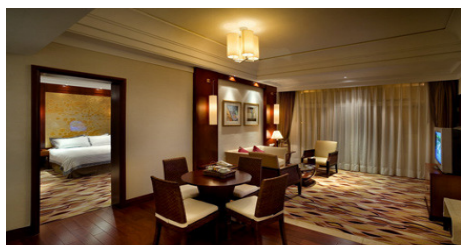

海港旅遊有限公司

HOI KONG TRAVEL LTD

牌照號碼：350065

油麻地總社：香港九龍彌敦道 469 號新光商業大廈 1101 室
1101, Sunbeam Commercial building, 469 Nathan Road, Kowloon, HK
報團熱線：2770 3803
傳真號碼：2770 0774
電郵：hoikongticket@hotmail.com

東莞塘廈三正半山自由行套票

簡介：塘廈三正半山酒店地勢得天獨厚，湖水與山色互相輝映，集獨特的建築風格、新穎別致的設計及一流設計的內部裝潢於一體，為您創造舒適典雅的環境和氣氛。毗鄰塘廈新的市政和文化中心，塘廈三正半山酒店坐落於新興的開發和住宅區域。享受著東莞—深圳高速公路帶來的交通便捷，酒店距深圳只有 40 分鐘的車程，而樟木頭和寶安區均不足 20 分鐘車程。一進入高雅的酒店大堂，您就可以享受到專為商務精英和旅行者準備的高質量的服務，所到之處，服務周到；放眼之處，富麗堂皇。旨在滿足東莞當地及外國遊客的各類需求，塘廈三正半山酒店以優越的服務，熱誠接待八方旅客。

豪華套房

*酒店圖片只供參考

套票價每位
$690 起

查詢或訂購電話

油麻地總社：2770 3803

荃灣分社：2411 4101

觀塘分社：2341 6861

更多旅遊資訊，請瀏覽 www.hoikong.com.hk