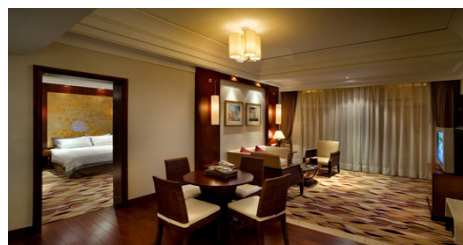

海港旅遊有限公司

HOI KONG TRAVEL LTD

牌照號碼：350065

油麻地總社：香港九龍彌敦道 469 號新光商業大廈 1101 室
1101, Sunbeam Commercial building, 469 Nathan Road, Kowloon, HK
報團熱線：2770 3803
傳真號碼：2770 0774
電郵：hoikongticket@hotmail.com

東莞塘廈三正半山自由行套票

簡介：塘廈三正半山酒店地勢得天獨厚，湖水與山色互相輝映，集獨特的建築風格、新穎別致的設計及一流設計的內部裝潢於一體，為您創造舒適典雅的環境和氣氛。毗鄰塘廈新的市政和文化中心，塘廈三正半山酒店坐落於新興的開發和住宅區域。享受著東莞—深圳高速公路帶來的交通便捷，酒店距深圳只有 40 分鐘的車程，而樟木頭和寶安區均不足 20 分鐘車程。一進入高雅的酒店大堂，您就可以享受到專為商務精英和旅行者準備的高質量的服務，所到之處，服務周到；放眼之處，富麗堂皇。旨在滿足東莞當地及外國遊客的各類需求，塘廈三正半山酒店以優越的服務，熱誠接待八方旅客。

豪華套房

套票價每位
$690 起

*酒店圖片只供參考

查詢或訂購電話

油麻地總社：2770 3803

荃灣分社：2411 4101

觀塘分社：2341 6861

更多旅遊資訊，請瀏覽 www.hoikong.com.hk